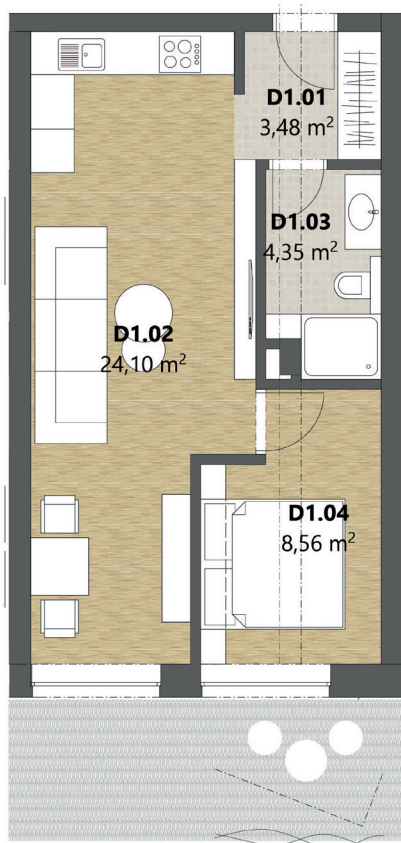

# BYT D1

1. NP | 2-izbový | 39,92 m<sup>2</sup>

|       | NÁZOV MIESTNOSTI | PLOCHA (m <sup>2</sup> ) |
|-------|------------------|--------------------------|
| D1.01 | zádverie         | 3,38                     |
| D1.02 | miestnosť č. 1   | 22,62                    |
| D1.03 | kúpeľňa          | 5,04                     |
| D1.04 | miestnosť č. 2   | 8,88                     |